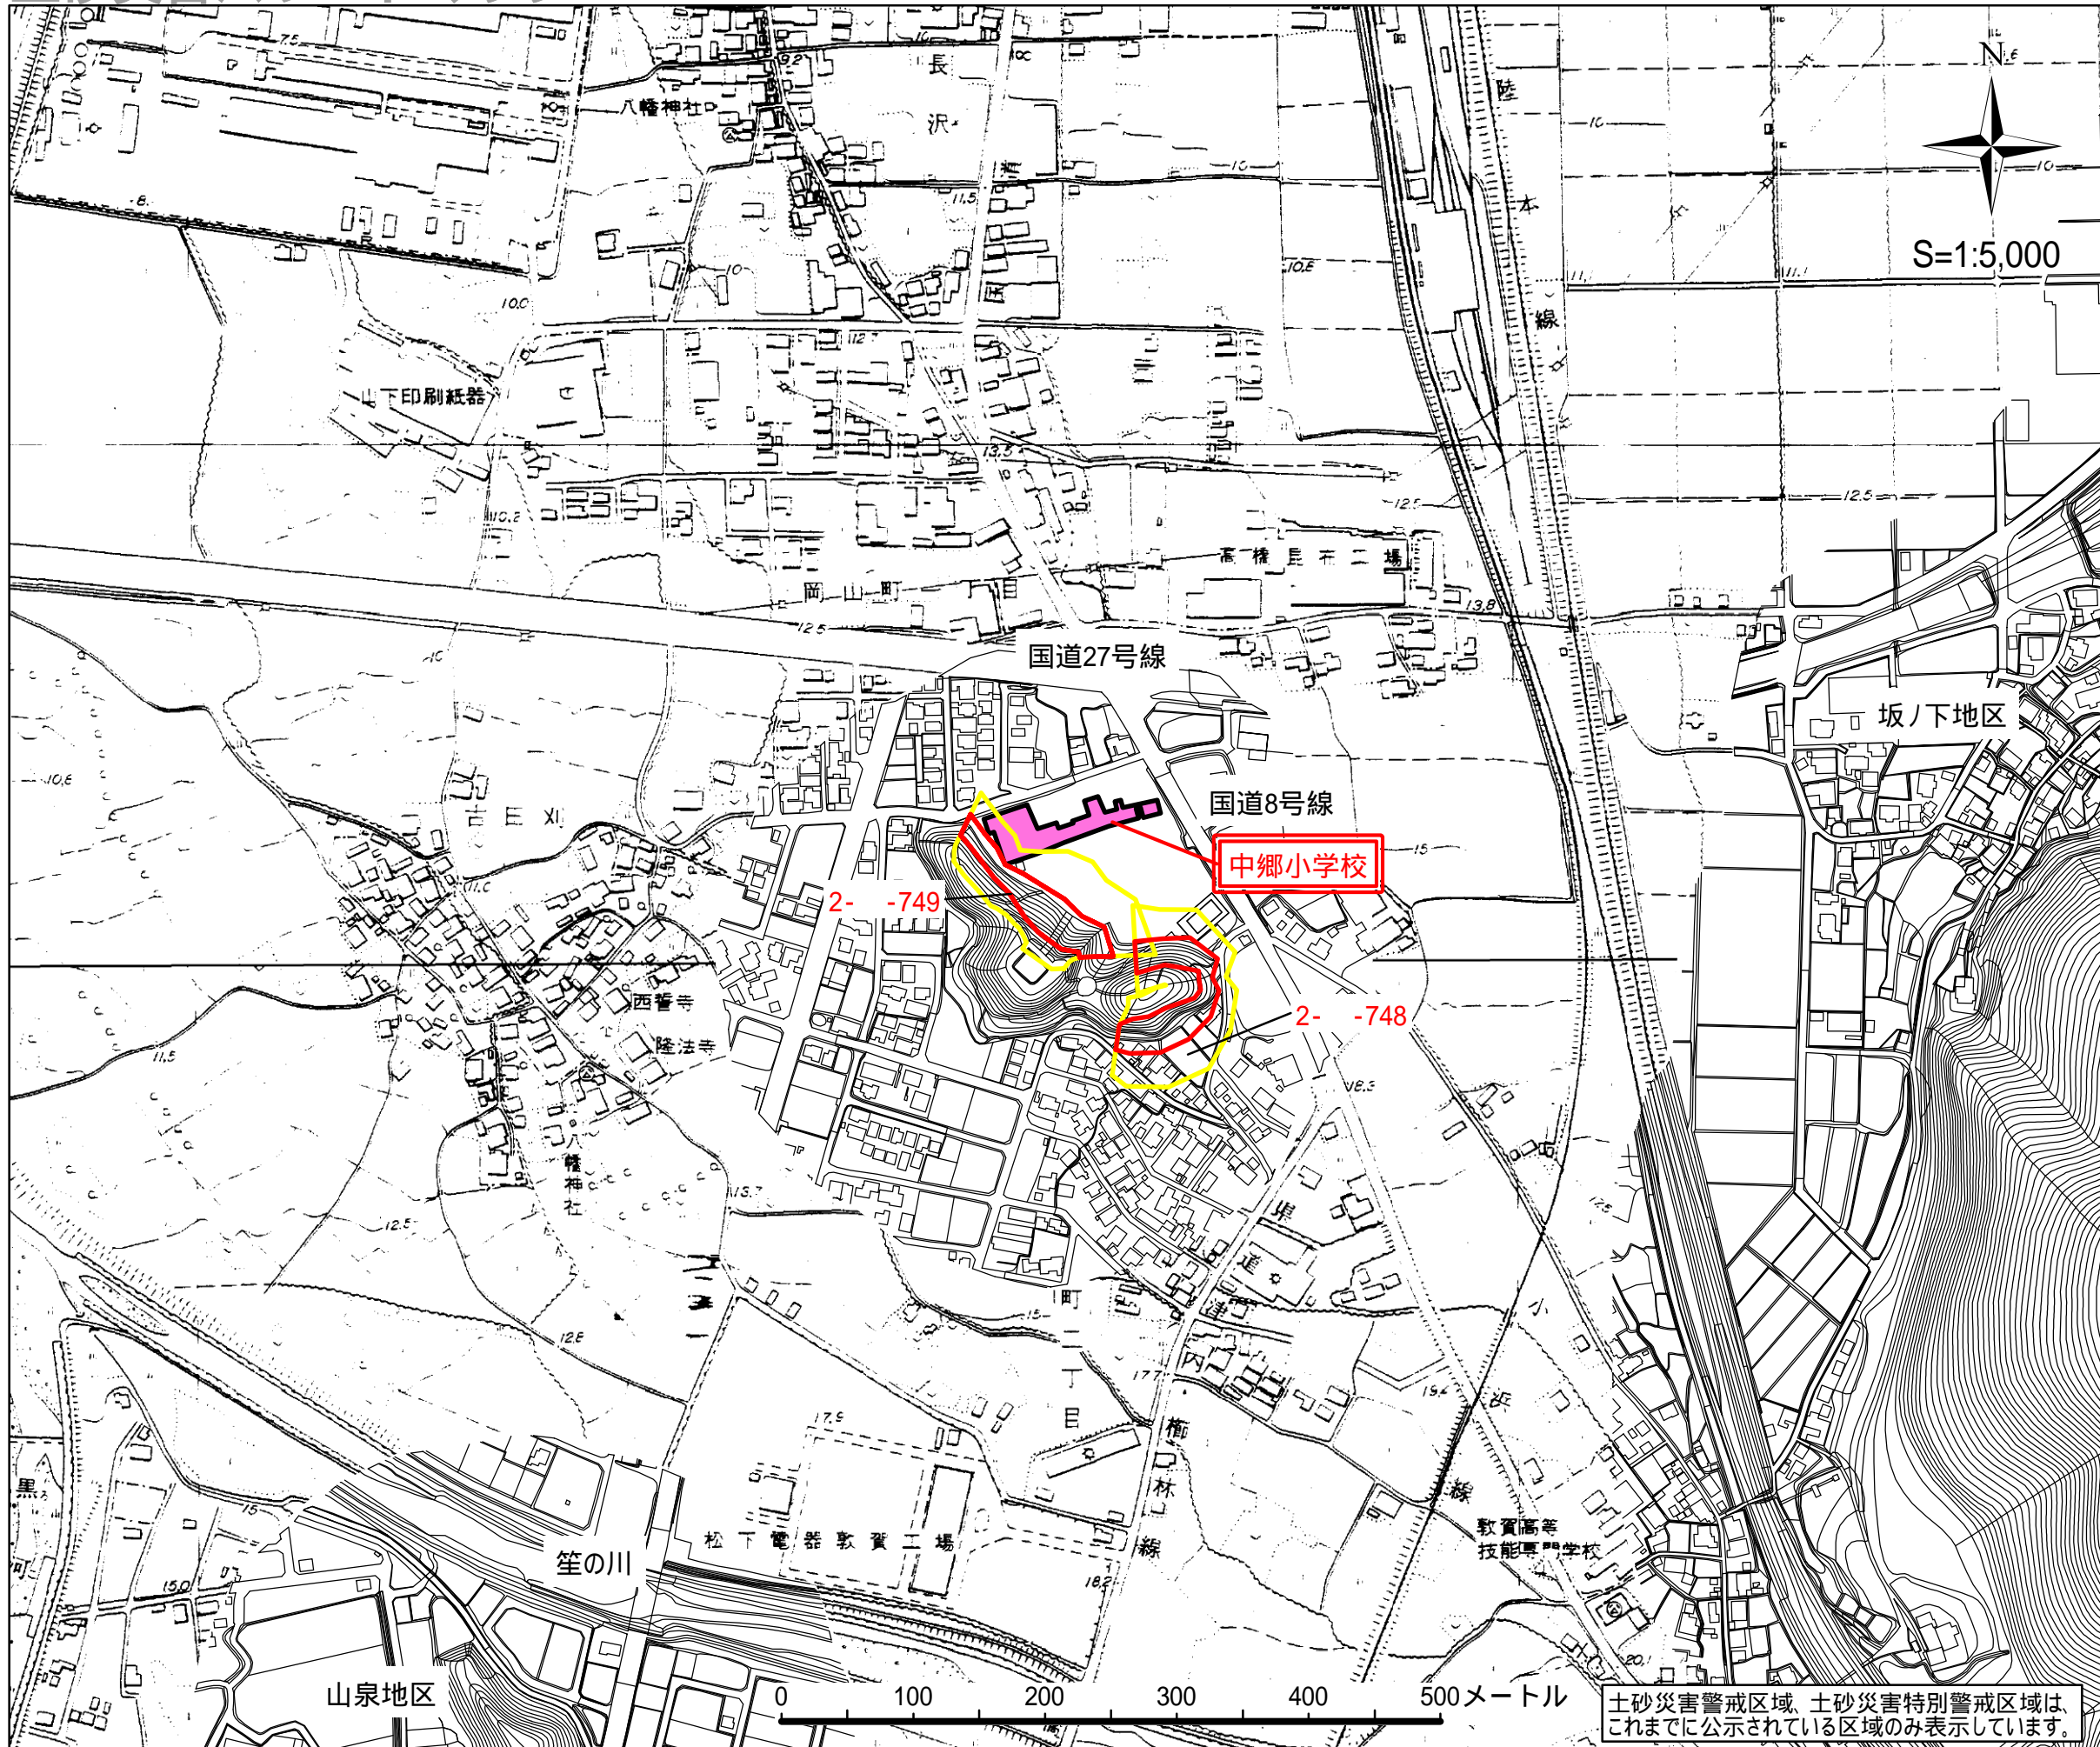

# 土砂災害ハザードマップ

土砂災害に備えて事前に避難場所の位置を把握しておきましょう！また避難場所へ安全に行けるように避難路を確認しておきましょう！

## 地図の見方

がけ崩れ(急傾斜地の崩壊)

土砂災害特別警戒区域

(土砂災害により著しい危害のおそれがある土地の区域)

箇所番号

土砂災害警戒区域

(土砂災害により危害のおそれがある土地の区域)

土石流

箇所番号

土砂災害特別警戒区域

土砂災害警戒区域

避難場所

避難場所までの避難路

【地区の名称】

## 敦賀市岡山町

\*あなたの最寄の避難場所を知っておきましょう

避難場所メモ

避難場所の名称

中郷小学校

住所

敦賀市津内38-1-2

電話番号